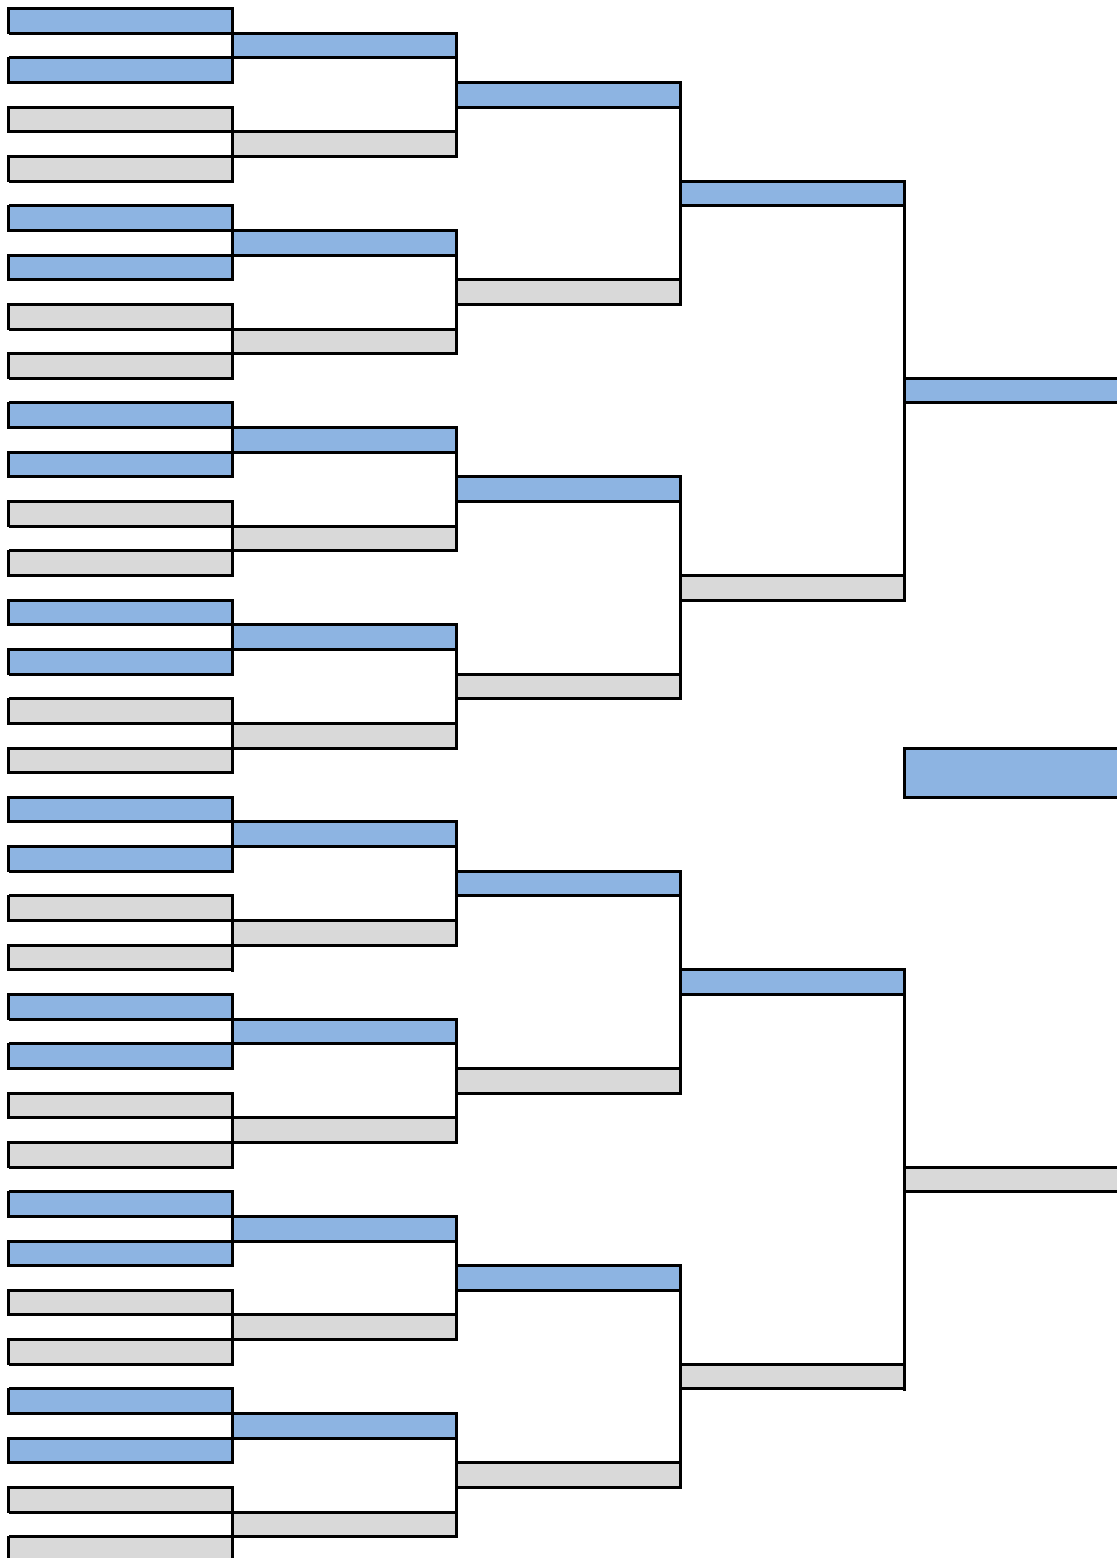

Ladies Matchplay 2022

1. Runde	2. Runde	3. Runde	1/2 Finals	Final
bis 31.05.2022	bis 10.07.2022	bis 15.08.2022	bis 10.09.2022	bis 03.10.2022

Das Matchplay sollte bis zum Termin der nächsten Runde gespielt sein!

Einzelmatchplay, knock out 3/4 Hcp / Die Gewinnerin muss nach dem Spiel unverzüglich in die Liste eingetragen werden. Die unten eingetragene Person meldet sich bei der oben eingetragenen Person.