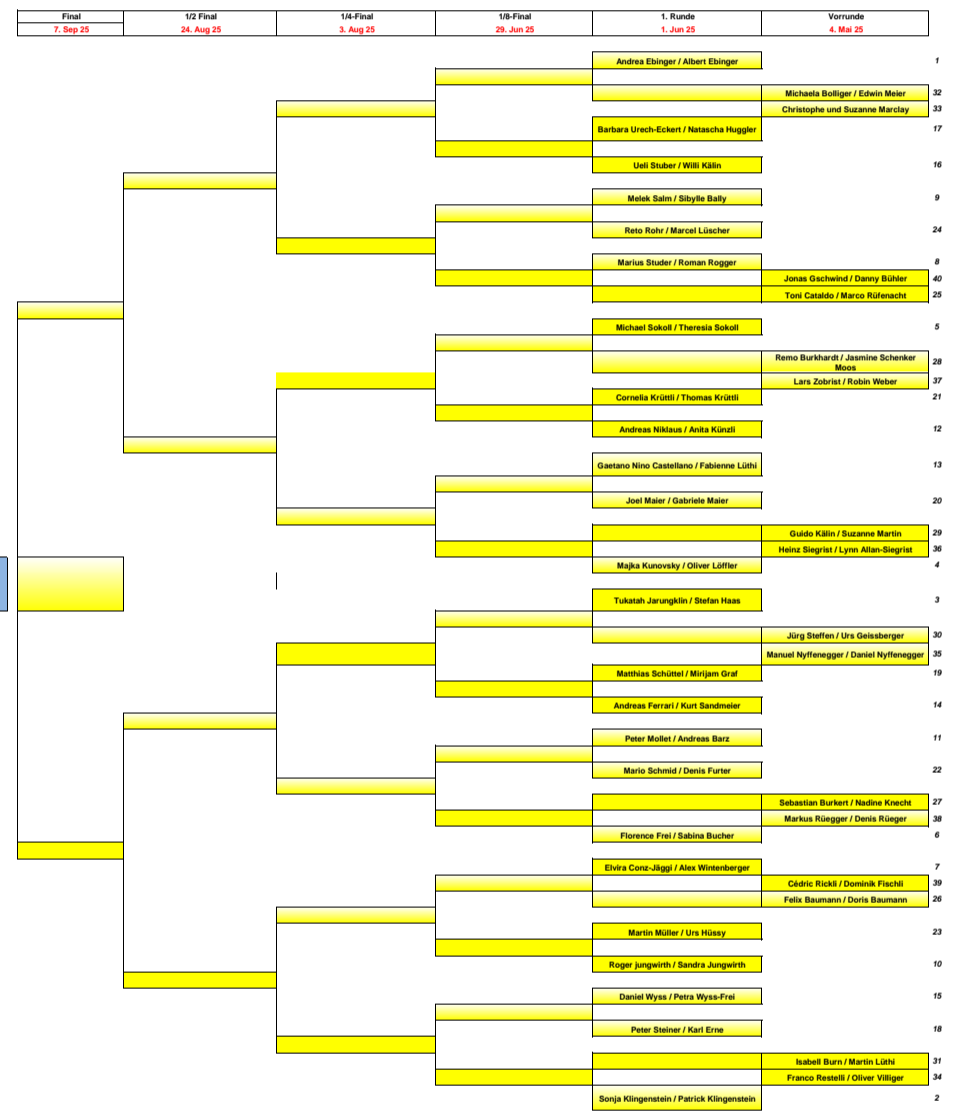

PING Doppelmatchplay Kategorie 2

Gesamtsieger

Der Unterstehende muss dem Obenstehenden Terminvorschläge unterbreiten!
Finden die Parteien kein gemeinsames Datum, gilt der letzte Tag der Runde als Spieldatum (14 Uhr)