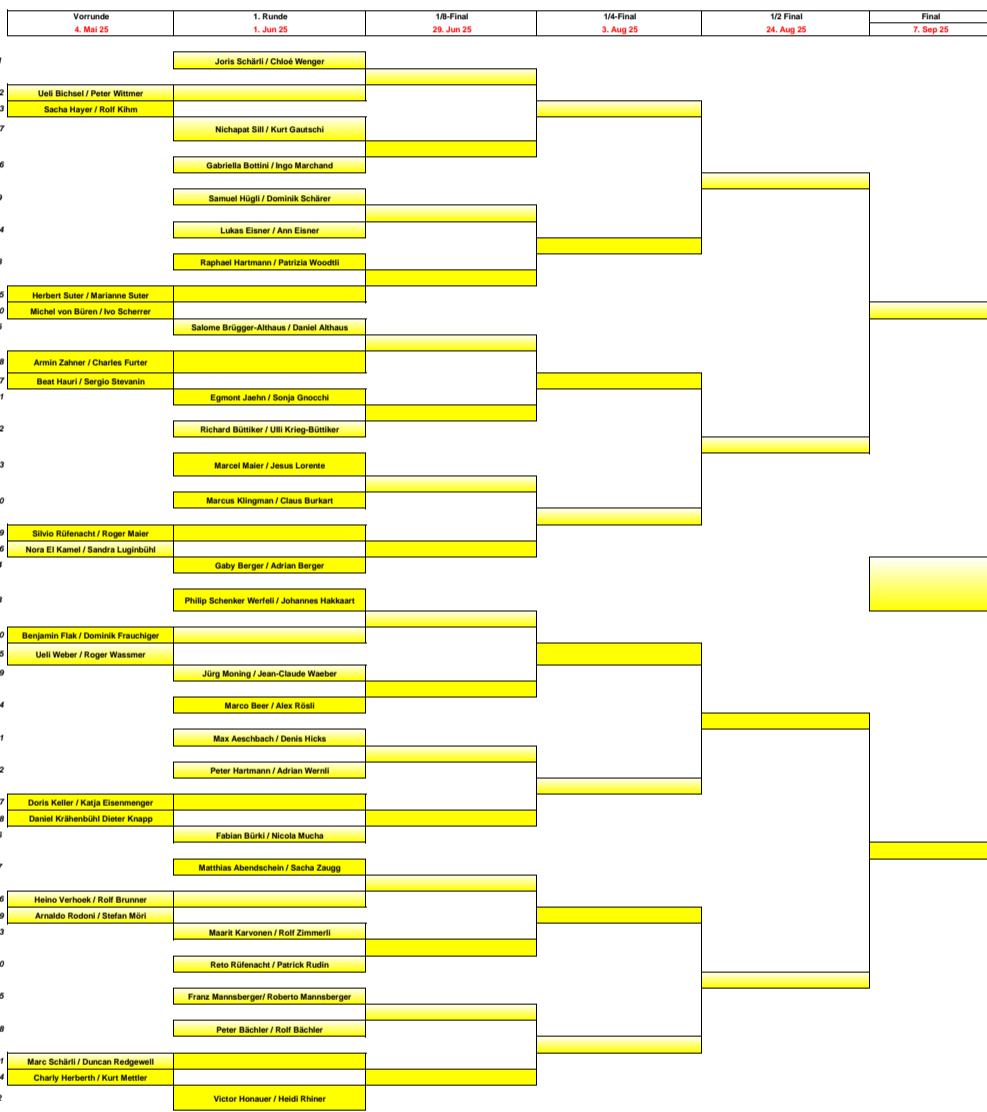

PING Doppelmatchplay Kategorie 1